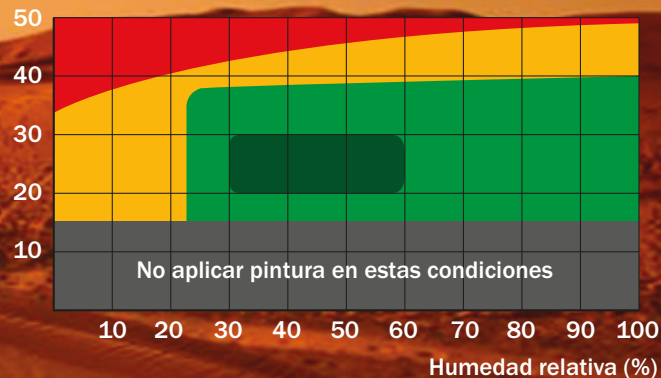

Esta versión es la culminación de un gran desarrollo tecnológico y la combinación de aerodinámica de aire e ingeniería de fluidos. La fusión de ambas nos aporta una versión donde prima la **SENCILLEZ DE MANEJO y **MÍNIMA ADAPTACIÓN** por parte del profesional.**

Así es la nueva serie limitada de SAGOLA. Una pistola con una velocidad de aplicación excepcional y un nivel de transferencia de producto inigualable.

Gracias a su nueva boquilla **TITANIA PRO ofrecemos unos niveles de atomización y tamaño de abanicos nunca antes vistos, combinados con un gran aporte de producto y velocidad de aplicación.**

- Mayor tamaño de abanico de la Serie Xtreme
- Ideal para barnices HS de secado rápido
- Facilidad de aplicación. Máximo brillo

Boquillas

Tamaño de abanico	310 mm.
Caudal de producto	240 g/min.
Consumo de aire	315 L/min.

DVR
titania
PRO

Abanico

DVR
AQUA

Tamaño de abanico	295 mm.
Caudal de producto	214 g/min.
Consumo de aire	280 L/min.

Abanico

Temperaturas

Relación de temperatura y humedad para la aplicación de pintura en diferentes condiciones climáticas:

- Condiciones de clima extremo
- Condiciones de clima crítico
- Condiciones de clima no crítico
- Condiciones de clima óptimo

Temperatura (°C)

Versiones

- 1.2 DVR TITANIA PRO Cód. 10142276
- 1.2 XL DVR TITANIA PRO Cód. 10142277
- 1.3 DVR TITANIA PRO Cód. 10142278
- 1.3 XL DVR TITANIA PRO Cód. 10142279
- 1.2 DVR AQUA Cód. 10142280
- 1.2 XL DVR AQUA Cód. 10142281
- 1.3 DVR AQUA Cód. 10142282

Sello distribuidor

MADE IN
SPAIN

SAGOLA S.A.
Urartea, 6 · 01010
Vitoria-Gasteiz (Álava) ESPAÑA
Tel.: (+34) 945 214 150
Fax: (+34) 945 214 147
e-mail: sagola@sagola.com
www.sagola.com