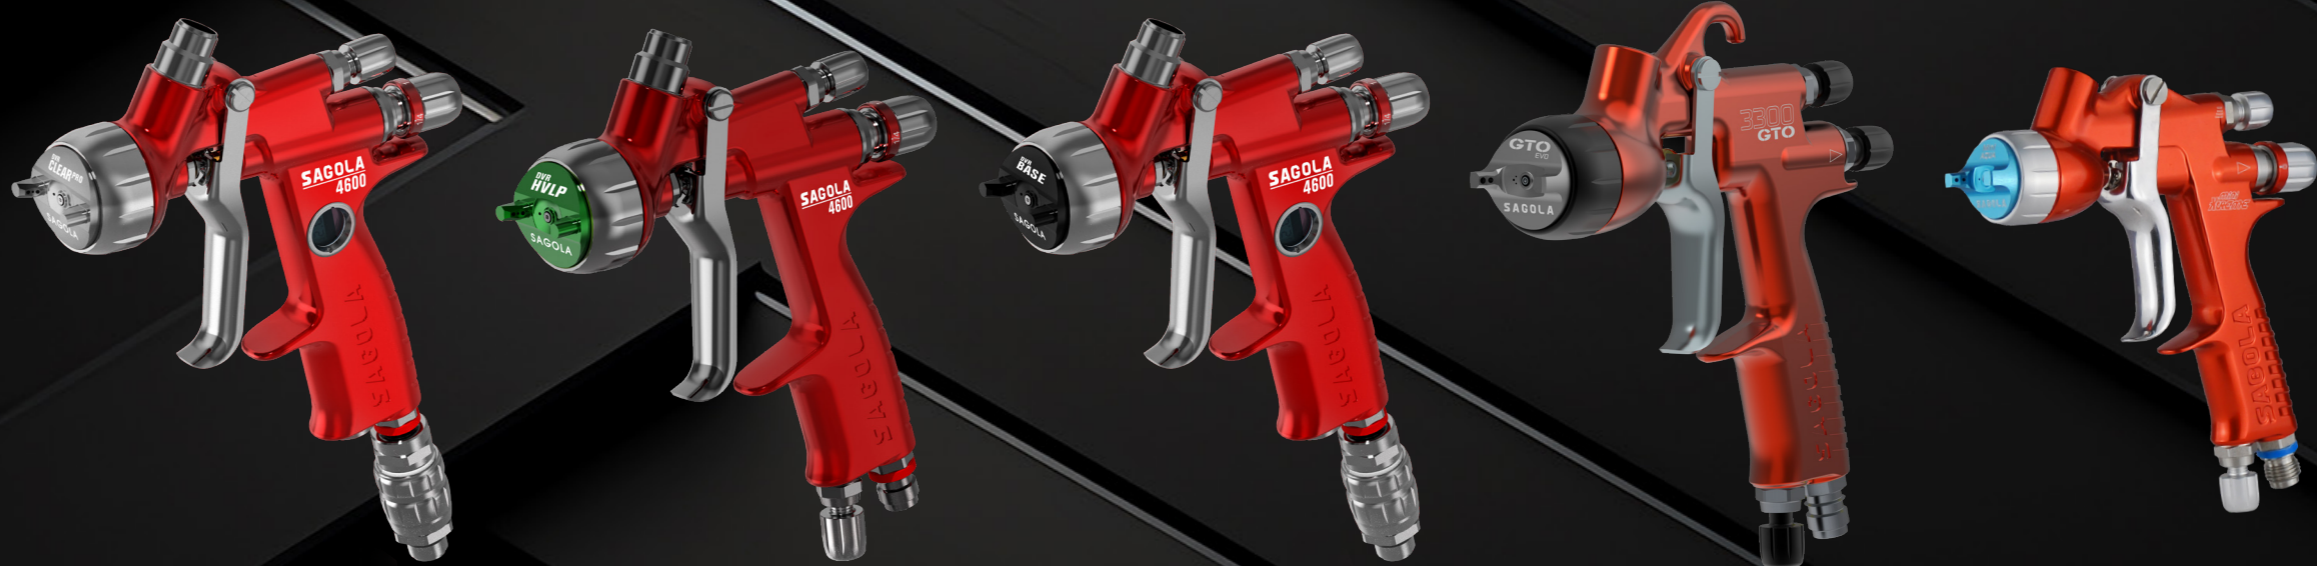

DVR CLEAR PRO
SAGOLA
4600

DVR HVLP
SAGOLA
4600

DVR BASE
SAGOLA
4600

PRIMERS
3300
GTO

SPOT REPAIR
mini
XTREME

APAREJOS
H/H

640 FILLER MULTI