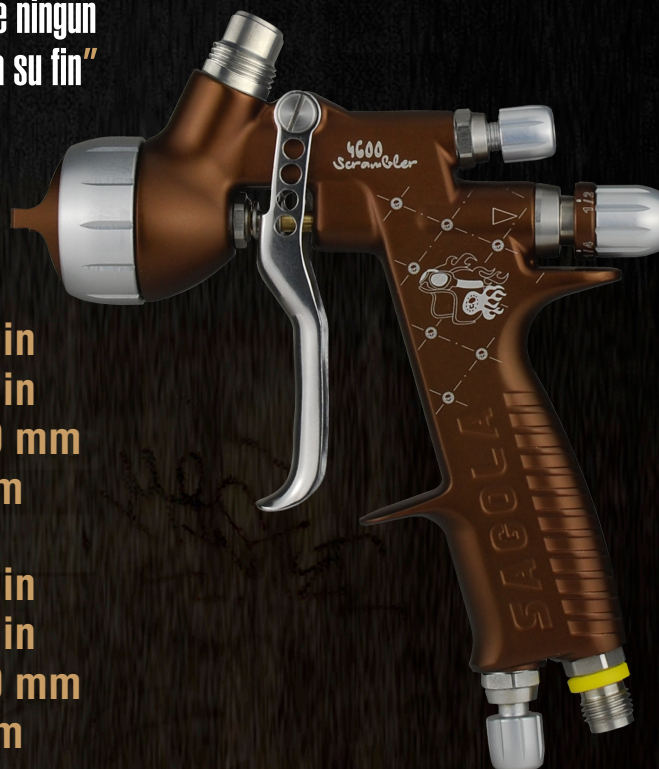

4600 Scrambler

SAGOLA 

Limited

Edition

"La expresión del espíritu libre y emblema de un estilo sea cual sea el camino"

"La 4600 Scrambler evoca aquella legendaria era"

"Un estilo único todo terreno deja patente a primera vista que ningún viaje tendrá que interrumpirse, cuando la carretera llegue a su fin"

4600
Scrambler
SAGOLA

BOQUILLAS DVR

DVR Aqua

Consumo de aire **280 L/min**
Aportación de producto [1.4] **239 g/min**
Tamaño de abanico **295-300 mm**
Distancia de aplicación **18-20 cm**

DVR Clear

Consumo de aire **295 L/min**
Aportación de producto [1.4] **227 g/min**
Tamaño de abanico **285-300 mm**
Distancia de aplicación **18-20 cm**

"Un diseño inconfundible y una performance única tanto en base color como barniz transparente"

"Robusta, con auténtica imagen Scrambler, combinada con una tecnología innovadora y la calidad acostumbrada de Sagola"

VERSIONES Scrambler

	DVR Aqua		DVR Clear			
Versión	1.2 XL [AQUA]	1.3 [AQUA]	1.2 XL [CLEAR]	1.3 [CLEAR]	1.3 XL [CLEAR]	1.4 [CLEAR]
Aplicación	Pinturas al agua, baja viscosidad	Especial pinturas al agua	Barnices de baja viscosidad Secado rápido	Barnices HS Alta calidad Alto brillo	Barnices HS Alta velocidad de aplicación	Barnices y monocapas HS Máx. velocidad
Código	10142255	10142256	10142257	10142258	10142259	10142260